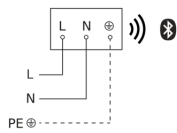

Sensor-LED-Außenleuchte

L 42 SC

mit Bewegungsmelder & Bluetooth
EAN 4007841 085261
Art.-Nr. 085261

Schaltplan Bluetooth

Schaltplan Bluetooth